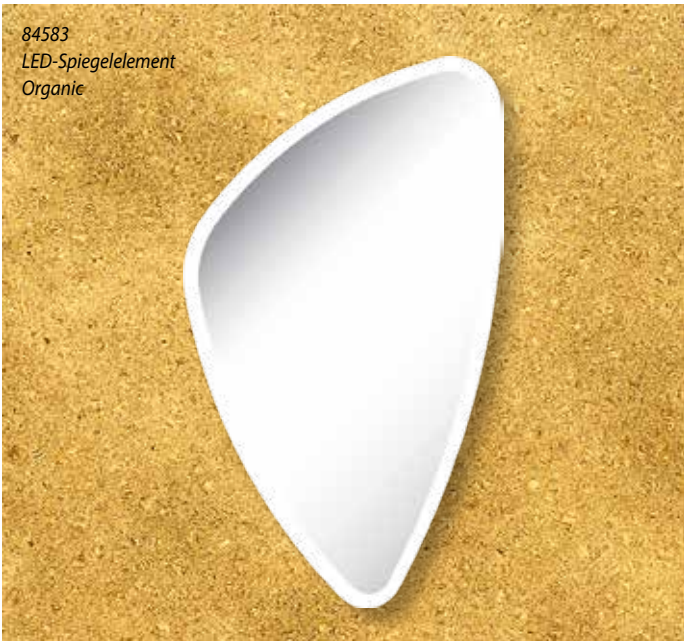

Öffnen mit sanftem Druck.
Midischrank mit
Push-to-open-Technik!

86718
Ablageschale

86721
Doppelhaken

Ø Spiegel: 800 mm
Waschtischbreite 1072 mm

LED-Spiegelelemente

„Do it your way!“

84583
LED-Spiegelelement
Organic