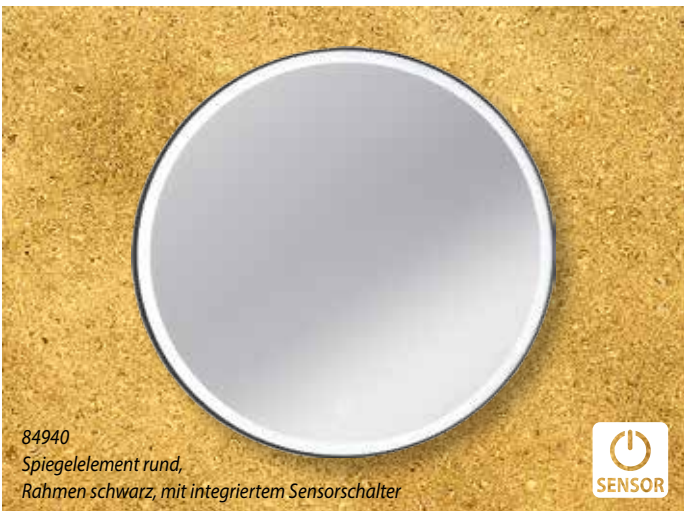

84941 LED-Spiegelelement,
Rahmen schwarz, mit integriertem
Sensorschalter

84940
Spiegelelement rund,
Rahmen schwarz, mit integriertem Sensorschalter

Waschtisch-Unterschranke

Innovative Schubladen-Technik 2 in 1: „Push-to-open“ inklusive „Soft-Einzug“