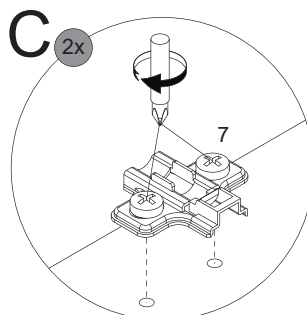

1	2	3	4	5	6	7	8	9
				Softclose 				
4BB1500001	4BB1515000	Ø8x30mm 4BD008X300	4BB3511002	4BB3511003	Ø3,5x13mm 4SK3.5X130	4BB3711013	2BB268X1.6	Ø1,2x20mm 4XBN1.2X20
10 x	10 x	4 x	1 x	1 x	4 x	2 x	2 x	10 x

10	11	12	13	14	15	16	17
Ø20mm AstEi/BeEi 4BB0020003	Silber 4BB8430001	Ø4,0x15mm 4RK4.0X150	Ø5,0x60mm 4RK5.0X601	4BB8430003	Ø8mm 4BD8000000	4SL2872810	Ø3,0x12mm 4SK3.0X120
4 x	2 x	4 x	2 x	2 x	2 x	8 x	2 x

1