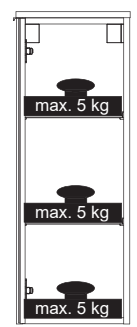

- 1** 2XSE842622 AstEi
- 2** 2XQU829339 Silber
- 3** 2XFTM84043 Weiß  
2XFTM84047 Anthrazit
- 4** 2XRW842529 Silber/Weiß
- 5** 4GEL923000 Glas
- 6** 4BB8090001 Alu
- 7** 2XAP841722 AstEi

Alle Abbildungen Türanschlag links.  
 All illustrations door hinge left.  
 Türanschlag links oder rechts möglich.  
 Door hinges left or right possible.

# 3

4

5

**!** Alle Maße sind in Millimetern angegeben, unverbindlich, vor Ort zu prüfen und stellen nur eine Empfehlung dar. Änderungen vorbehalten.  
 All dimensions are given in millimeters, without obligation, to be checked on site and represent only a recommendation. Subject to change.

**6**

11		13		14		15	
	Silber 4BB8430001		Ø5,0x60mm 4RK5.0X601		4BB8430003		Ø8mm 4BD8000000
	2 x		2 x		2 x		2 x

Ansicht von hinten  
View from the back

6.1

6.2

6.3

6.4

6.5