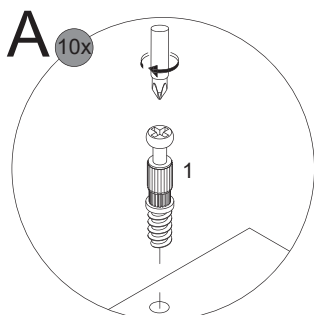

1	2	3	4	5	6	7	8	9
				Softclose 				
4BB1500001	4BB1515000	Ø8x30mm 4BD008X300	4BB3511002	4BB3511003	Ø3,5x13mm 4SK3.5X130	4BB3711013	2BB268X1.6	Ø1,2x20mm 4XBN1.2X20
10 x	10 x	4 x	1 x	1 x	4 x	2 x	2 x	10 x

10	11	12	13	14	15	16	17
Ø20mm AstEi/BeEi 4BB0020003	Silber 4BB8430001	Ø4,0x15mm 4RK4.0X150	Ø5,0x60mm 4RK5.0X601	4BB8430003	Ø8mm 4BD8000000	4SL2872810	Ø3,0x12mm 4SK3.0X120
4 x	2 x	4 x	2 x	2 x	2 x	8 x	2 x

1