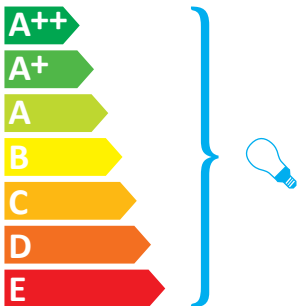

FACKELMANN®

82866

Do tej to lampy sa hodia žiarovky s nižšie uvedenými energetickými triedami:

5ELF082866

Lampa je predávaná so žiarovkou energetickej triedy:

23,1 kWh/1000h
874/2012