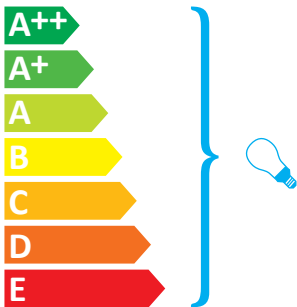

FACKELMANN®

73690

Do tej to lampy sa hodia žiarovky s nižšie uvedenými energetickými triedami:

5ELF073690

Lampa je predávaná so žiarovkou energetickej triedy:

30,8 kWh/1000h
874/2012