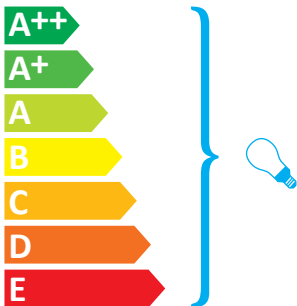

**FACKELMANN**® Typ: 4SL0825800

Vgrajeno v 82047 (2x20W)

Ta svetilka je združljiva s sijalkami naslednjih energijskih razredov:

5ELF082580

Ta svetilka se prodaja s sijalko energijskega razreda:

44 kWh/1000h  
874/2012