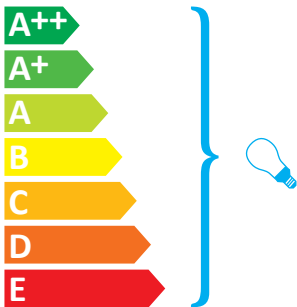

FACKELMANN® Typ: 4SL0809900

Ugrađeno u 82581, 82589

Ova svjetiljka je prikladna za žarulje energetskih razreda:

5ELF080990

Svjetiljka se prodaje sa žaruljom energetskog razreda:

A

23,1 kWh/1000h
874/2012