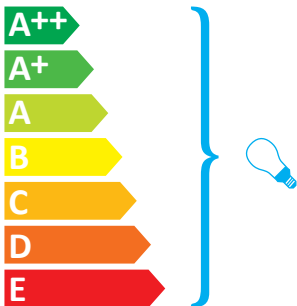

**FACKELMANN®**

82865

Diese Leuchte ist geeignet für Leuchtmittel der Energieklassen:

5ELF082865

Die Leuchte wird verkauft mit einem Leuchtmittel der Energieklasse:

**15,4 kWh/1000h**  
**874/2012**