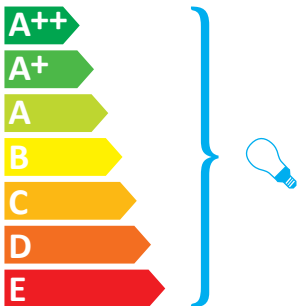

FACKELMANN® Typ: 4SL0809900

Eingebaut in 81278

Diese Leuchte ist geeignet für Leuchtmittel der Energieklassen:

5ELF080992

Die Leuchte wird verkauft mit einem Leuchtmittel der Energieklasse:

46,2 kWh/1000h
874/2012