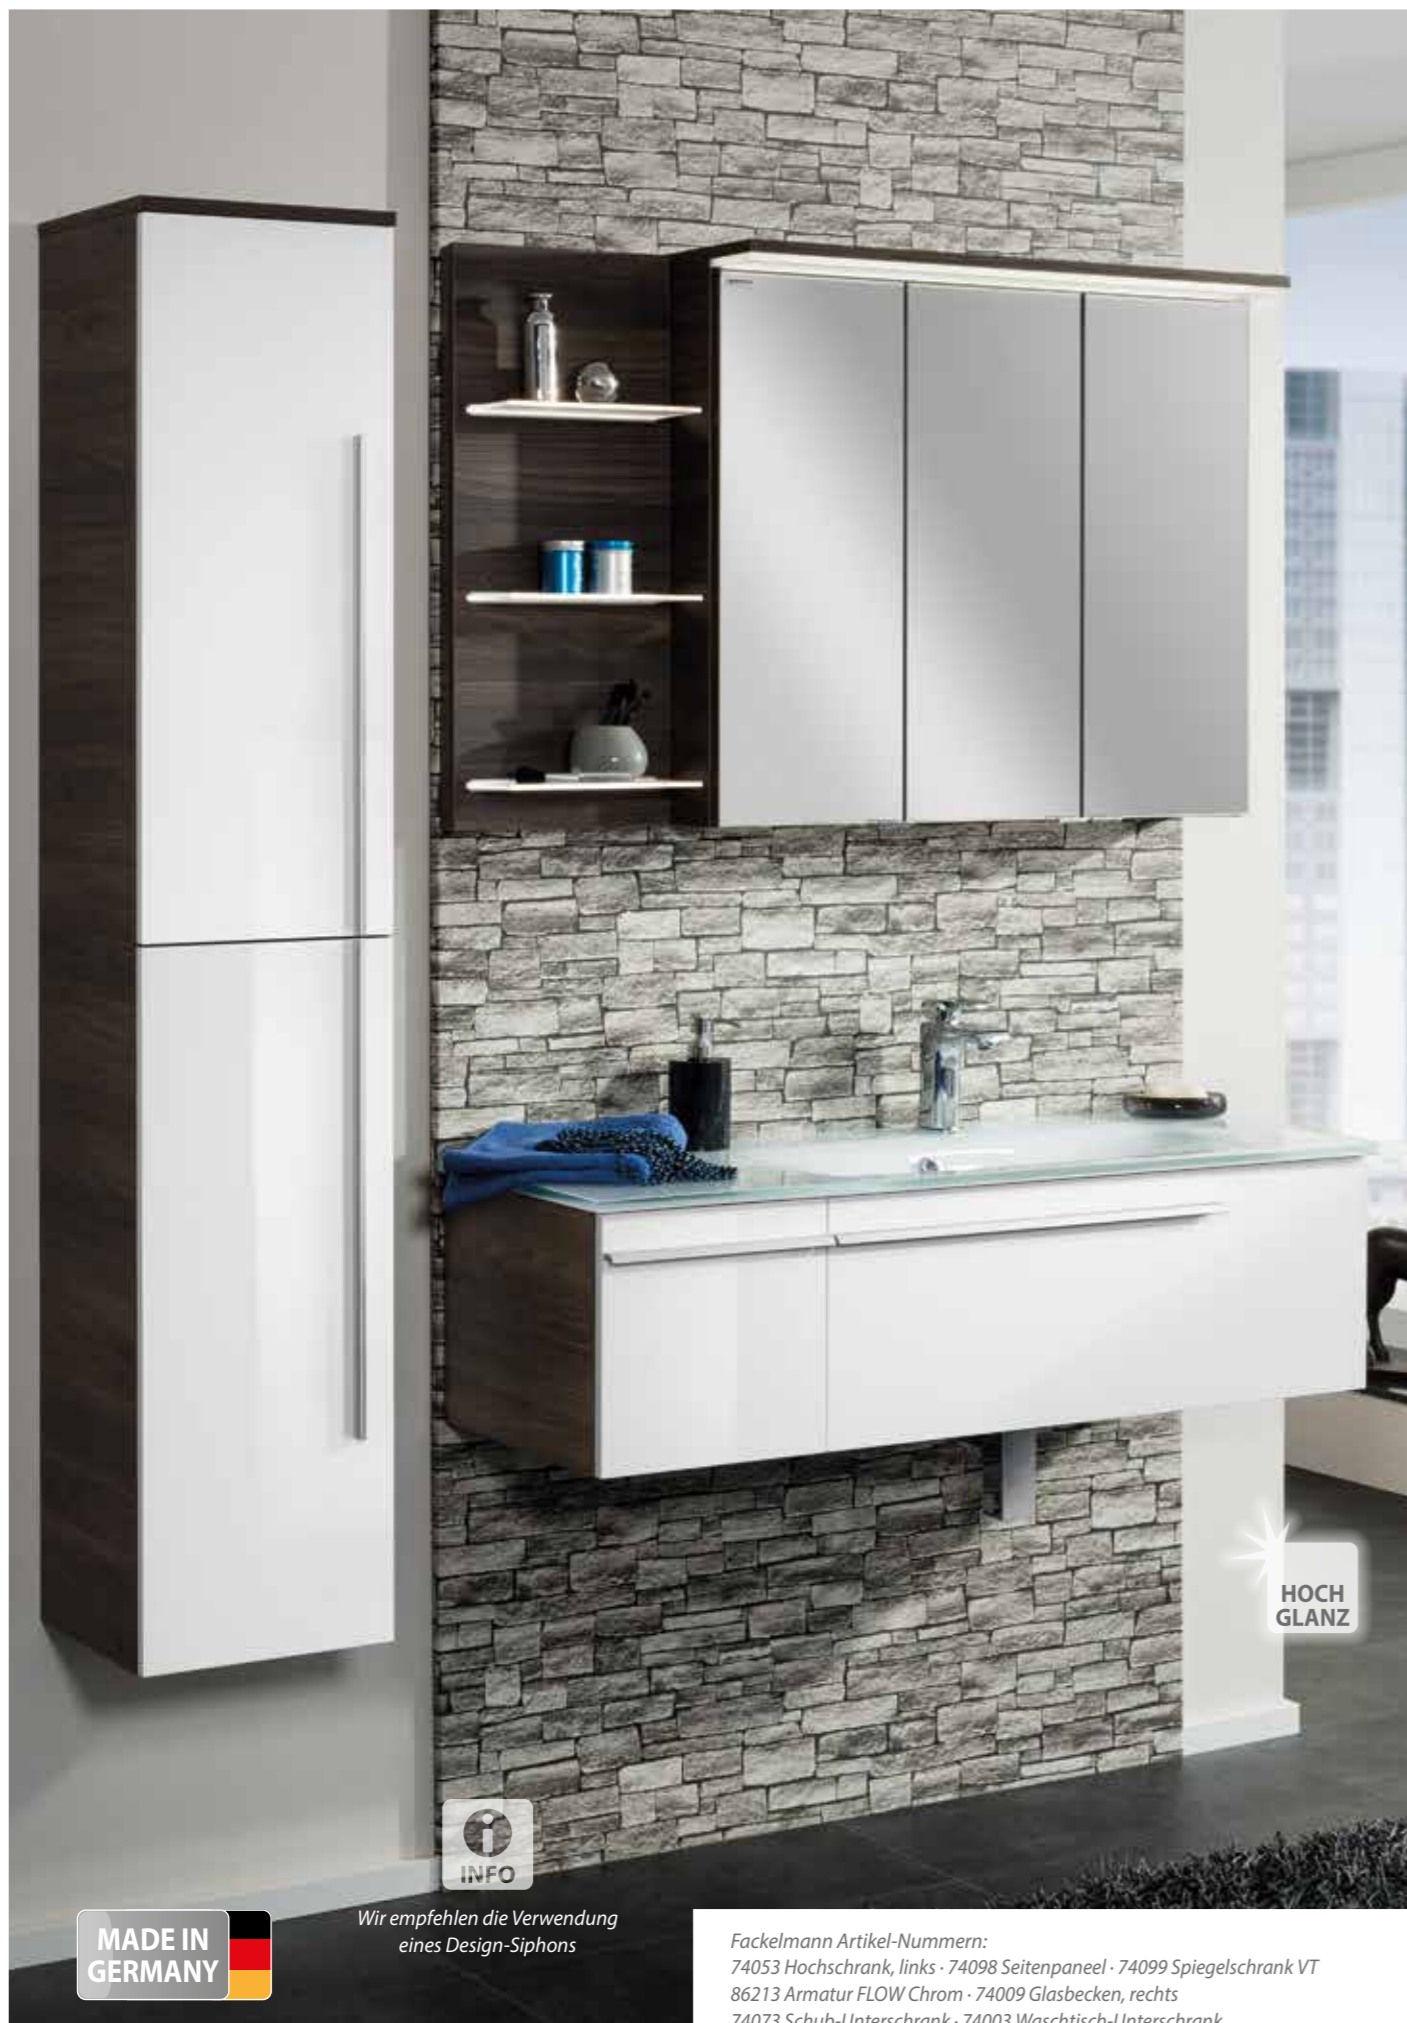

Wir empfehlen die Verwendung eines Design-Siphons

MADE IN GERMANY

Fackelmann Artikel-Nummern:
74053 Hochschrank, links · 74098 Seitenpaneel · 74099 Spiegelschrank VT
86213 Armatur FLOW Chrom · 74009 Glasbecken, rechts
74073 Schub-Unterschrank · 74003 Waschtisch-Unterschrank

- ✓ Mit Dickkante/PU-Verleimung
- ✓ Gedämpfte Scharniere
- ✓ Schubladen mit Soft-Close-System
- ✓ Griffe, Aluminium matt

BackLight (siehe Abbildung links)		Preis
Waschbeckenbeleuchtung		€ 99,-
Einbau-Set		
• LED-Band im Winkelprofil		
• batteriebetriebener Bewegungsmelder		
• inklusive Batterien (8 x AA)		
• Kein Stromanschluß (230V) nötig (optional möglich).		
einsetzbar für Glasbecken	Art.-Nr.	
74001	86300	
80,5 cm breit		Preis
Glasbecken 80		€ 399,-
BxHxT: 80,5 x 13,5 x 42 cm		
Stärke: 1,5 cm		
Ausführung	Art.-Nr.	
Glas, weiß	74001	
80,5 cm breit		Preis
Gussbecken 80		€ 249,-
BxHxT: 80,5 x 14 x 41,5 cm		
Stärke: 1,5 cm		
Ausführung	Art.-Nr.	
weiß	74000	
110 cm breit		Preis
Gussbecken 110		€ 299,-
BxHxT: 110 x 14 x 41,5 cm		
Stärke: 1,5 cm		
Ausführung	Art.-Nr.	
links, weiß	74006	
rechts, weiß	74007	
110 cm breit		Preis
Glasbecken 110		€ 459,-
BxHxT: 110 x 13,5 x 42 cm		
Stärke: 1,5 cm		
Ausführung	Art.-Nr.	
links, weiß	74008	
rechts, weiß	74009	
79,5 cm breit		Preis
Waschtisch-Unterschrank		€ 279,-
BxHxT: 79,5 x 30,5 x 41 cm		
1 Schub, Griffposition variabel		
Ausführung	Art.-Nr.	
links, weiß	74002	
rechts, weiß	74003	
80 cm breit		Preis
Spiegelelement VT		€ 499,-
BxHxT: 80 x 71 x 10,5 cm		
2 LED-Leuchten, Seitenleuchten drehbar		
Ausführung	Art.-Nr.	
weiß	74090	
80,5 cm breit		Preis
Spiegelschrank VT		€ 699,-
BxHxT: 80,5 x 70,5 x 24,5 cm		
3 Türen, 4 Glaseinlegeböden, LED-Bel.		
Korpus	Art.-Nr.	
Ulme Madera¹⁾	74099	
30 cm breit		Preis
Schub-Unterschrank		€ 199,-
BxHxT: 30 x 30,5 x 41 cm		
1 Schub		
Ausführung	Art.-Nr.	
Ulme Madera¹⁾	74072	
Weiß Hochglanz	74073	
59,5 cm breit		Preis
Klappenschrank		€ 189,-
BxHxT: 59,5 x 32 x 32 cm		
1 Klapptür		
Ausführung	Art.-Nr.	
Ulme Madera¹⁾	74082	
Weiß Hochglanz	74083	

Handtuchhalter siehe Seite 78!

Korpus	
• Ulme Madera¹⁾	
80 cm breit	
Spiegelelement VT	
BxHxT: 80 x 71 x 10,5 cm	
2 LED-Leuchten, Seitenleuchten drehbar	
Ausführung	Art.-Nr.
weiß	74090
80,5 cm breit	
Spiegelschrank VT	
BxHxT: 80,5 x 70,5 x 24,5 cm	
3 Türen, 4 Glaseinlegeböden, LED-Bel.	
Korpus	Art.-Nr.
Ulme Madera¹⁾	74099
30 cm breit	
Schub-Unterschrank	
BxHxT: 30 x 30,5 x 41 cm	
1 Schub	
Ausführung	Art.-Nr.
Ulme Madera¹⁾	74072
Weiß Hochglanz	74073
59,5 cm breit	
Klappenschrank	
BxHxT: 59,5 x 32 x 32 cm	
1 Klapptür	
Ausführung	Art.-Nr.
Ulme Madera¹⁾	74082
Weiß Hochglanz	74083

Armaturen siehe Seite 79!