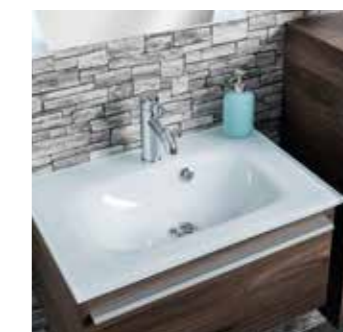

5) Glasablagen in 60, 80 und 100 cm sind unter Spiegelementen montierbar
6) 74082 Klappenschrank. Stauraum und Ablage in Einem.

Fackelmann Artikel-Nummern:
74052 Hochschrank, links · 74099 Spiegelschrank VT
74022 Hängeschrank, rechts · 86204 Einhebelmischer JOY
74006 Gussbecken, links, weiß · 74002 Waschtisch-Unterschrank
74072 Schub-Unterschrank