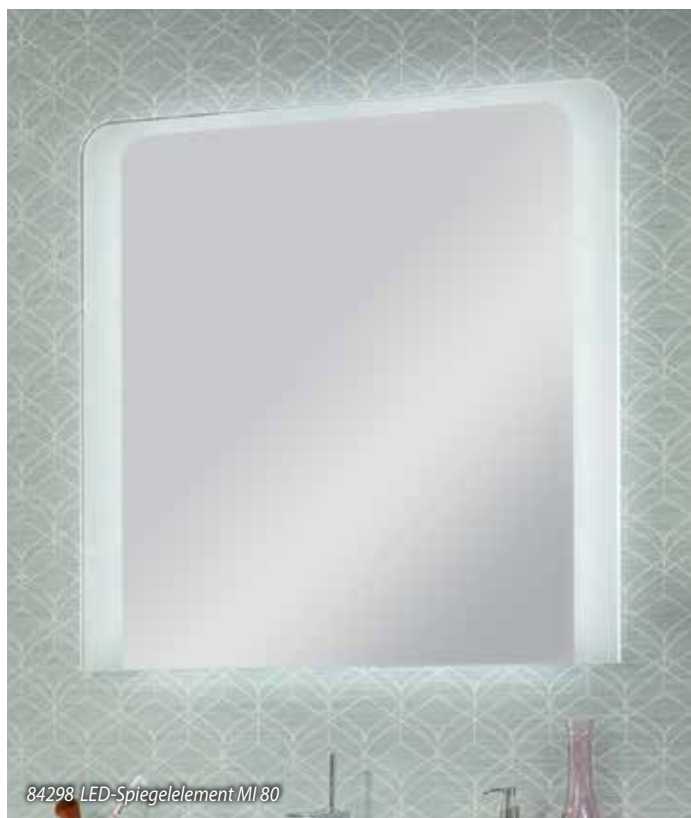

Dekorvariante
Sandeiche/Sandeiche¹⁾