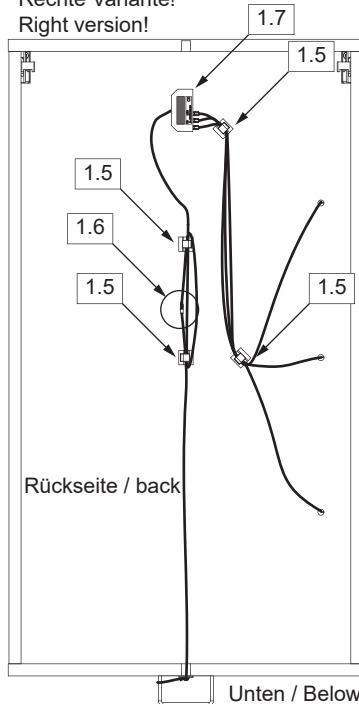

5MAN774210 S1 14/24

1

Nur für Schrank Typ A
Only for cabinet type A!

7934012	4SLP709620
1 x	3 x

Rechte Variante!
Right version!

Linke Variante!
Left version!

4SL0857706

1 x

4SL0826910

5 x

1

Alle Maße sind in Millimetern angegeben, unverbindlich, vor Ort zu prüfen und stellen nur eine Empfehlung dar. Änderungen vorbehalten.
 All dimensions are given in millimeters, without obligation, to be checked on site and represent only a recommendation. Subject to change.