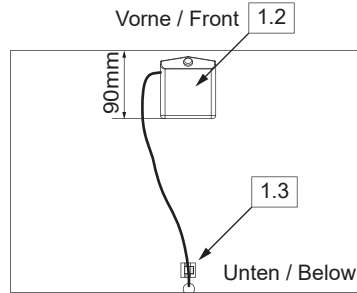

5MAN774210 S1 14/24

1

Nur für Schrank Typ A
Only for cabinet type A!

7934012	4SLP709620
1 x	3 x

Rechte Variante!
Right version!

Linke Variante!
Left version!

4SL0857706

1 x

4SL0826910

5 x

1

Alle Maße sind in Millimetern angegeben, unverbindlich, vor Ort zu prüfen und stellen nur eine Empfehlung dar. Änderungen vorbehalten.
 All dimensions are given in millimeters, without obligation, to be checked on site and represent only a recommendation. Subject to change.