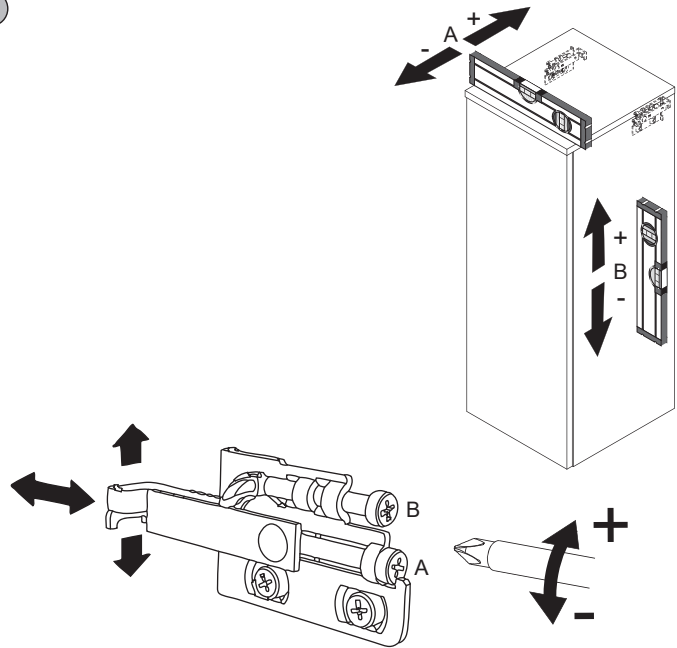

4SL0826910

5 x

1

Alle Maße sind in Millimetern angegeben, unverbindlich, vor Ort zu prüfen und stellen nur eine Empfehlung dar. Änderungen vorbehalten.
 All dimensions are given in millimeters, without obligation, to be checked on site and represent only a recommendation. Subject to change.

Schrank cabinet	X in mm	Y in mm
A	418	Z - 43
B	350	Z - 267

OFF = Oberkante fertiger Fußboden
 Top edge of finished floor

Ansicht von hinten
 View from the back

2

Rechte Variante!
Right version!

Linke Variante!
Left version!

1

2

3

Scharniereinstellung Hinge adjustment

Lösen der Scharniere Release of the hinges

Die Dämpfung ausschalten Switch off the attenuation