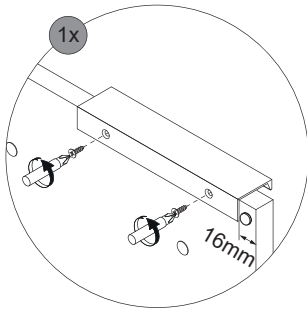

4SL0826910

5 x

1

Alle Maße sind in Millimetern angegeben, unverbindlich, vor Ort zu prüfen und stellen nur eine Empfehlung dar. Änderungen vorbehalten.
 All dimensions are given in millimeters, without obligation, to be checked on site and represent only a recommendation. Subject to change.

Schrank cabinet	X in mm	Y in mm
A	418	Z - 43
B	350	Z - 267

OFF = Oberkante fertiger Fußboden
 Top edge of finished floor

Ansicht von hinten
 View from the back

2

Rechte Variante!
Right version!

Linke Variante!
Left version!