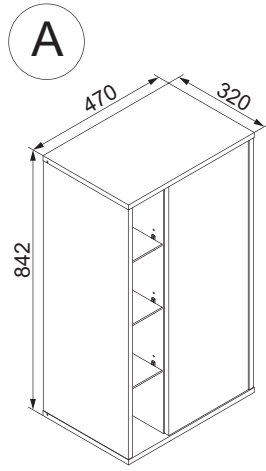

5MAN774210 S1 14/24

1

Nur für Schrank Typ A
Only for cabinet type A!

7934012	4SLP709620
1 x	3 x

Rechte Variante!
Right version!

Linke Variante!
Left version!

4SL0857706

1 x

4SL0826910

5 x

1

Alle Maße sind in Millimetern angegeben, unverbindlich, vor Ort zu prüfen und stellen nur eine Empfehlung dar. Änderungen vorbehalten.
 All dimensions are given in millimeters, without obligation, to be checked on site and represent only a recommendation. Subject to change.

Schrank cabinet	X in mm	Y in mm
A	418	Z - 43
B	350	Z - 267

OFF = Oberkante fertiger Fußboden
 Top edge of finished floor

Ansicht von hinten
 View from the back

2

Rechte Variante!
Right version!

Linke Variante!
Left version!