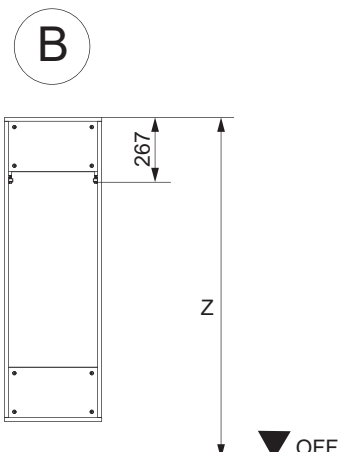

4SL0826910

5 x

1

Alle Maße sind in Millimetern angegeben, unverbindlich, vor Ort zu prüfen und stellen nur eine Empfehlung dar. Änderungen vorbehalten.
 All dimensions are given in millimeters, without obligation, to be checked on site and represent only a recommendation. Subject to change.

Schrank cabinet	X in mm	Y in mm
A	418	Z - 43
B	350	Z - 267

OFF = Oberkante fertiger Fußboden
 Top edge of finished floor

Ansicht von hinten
 View from the back

2

Rechte Variante!
Right version!

Linke Variante!
Left version!