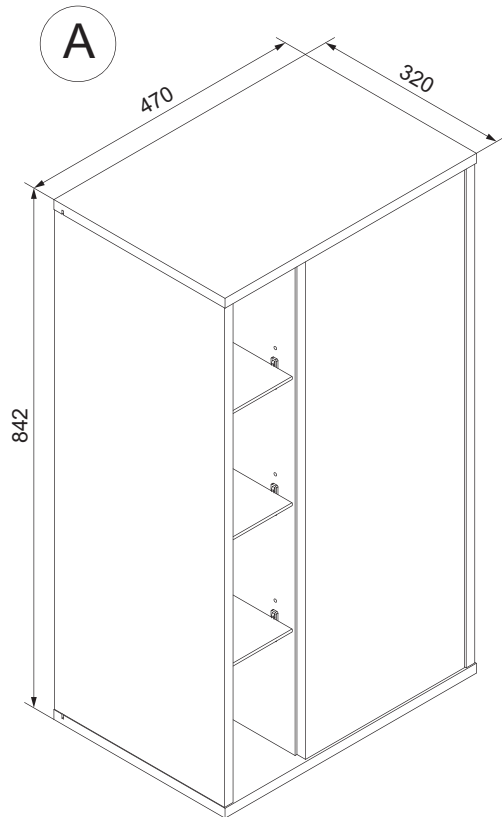

Schrank Typ A enthält eine Lichtquelle der Energieeffizienzklasse F.
 Cabinet type A contains a light source of energy efficiency class F.

Raccolta differenziata
 Verifica le disposizioni del tuo Comune

5MAN774210 S1 14/24

1

Nur für Schrank Typ A
Only for cabinet type A!

7934012	4SLP709620
1 x	3 x

Rechte Variante!
Right version!

Linke Variante!
Left version!

4SL0857706

1 x

4SL0826910

5 x

1

Alle Maße sind in Millimetern angegeben, unverbindlich, vor Ort zu prüfen und stellen nur eine Empfehlung dar. Änderungen vorbehalten.
 All dimensions are given in millimeters, without obligation, to be checked on site and represent only a recommendation. Subject to change.