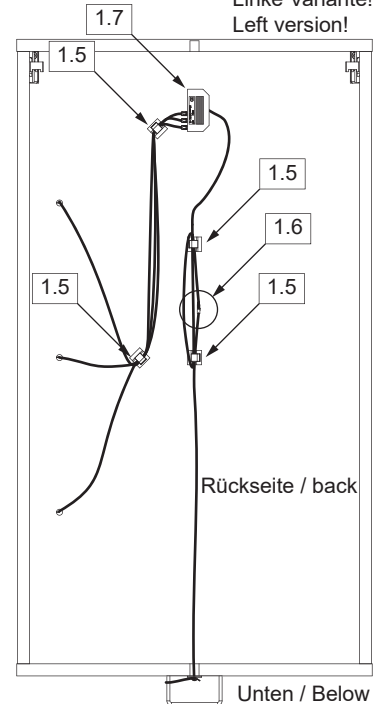

5MAN774210 S1 14/24

1

Nur für Schrank Typ A
Only for cabinet type A!

7934012	4SLP709620
1 x	3 x

Rechte Variante!
Right version!

Linke Variante!
Left version!

4SL0857706

1 x

4SL0826910

5 x

1

Alle Maße sind in Millimetern angegeben, unverbindlich, vor Ort zu prüfen und stellen nur eine Empfehlung dar. Änderungen vorbehalten.
 All dimensions are given in millimeters, without obligation, to be checked on site and represent only a recommendation. Subject to change.

Schrank cabinet	X in mm	Y in mm
A	418	Z - 43
B	350	Z - 267

OFF = Oberkante fertiger Fußboden
 Top edge of finished floor

Ansicht von hinten
 View from the back

2

Rechte Variante!
Right version!

Linke Variante!
Left version!