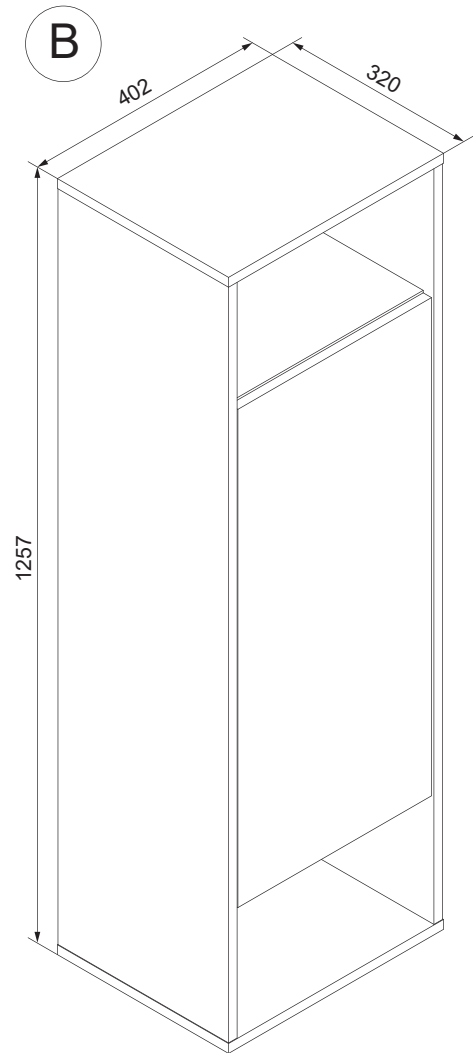

Schrank Typ A enthält eine Lichtquelle der Energieeffizienzklasse F.
 Cabinet type A contains a light source of energy efficiency class F.

Raccolta differenziata
 Verifica le disposizioni del tuo Comune

5MAN774210 S1 14/24

1

Nur für Schrank Typ A
Only for cabinet type A!

7934012	4SLP709620
1 x	3 x

Rechte Variante!
Right version!

Linke Variante!
Left version!

4SL0857706

1 x

4SL0826910

5 x

1

Alle Maße sind in Millimetern angegeben, unverbindlich, vor Ort zu prüfen und stellen nur eine Empfehlung dar. Änderungen vorbehalten.
 All dimensions are given in millimeters, without obligation, to be checked on site and represent only a recommendation. Subject to change.