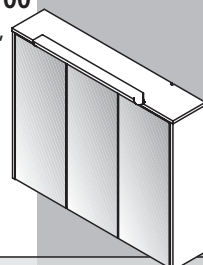

40 cm breit Hochschrank LAS VEGAS

BxHxT: 40,5 x 179 x 30 cm,
2 Türen, 1 Schub,
3 Glas-Einlegeböden,
Korpus weiß,
Front Zwetschge-Dekor

Korpus 2 Teile!

Best.-Nr.: 82068

€ 289,-

70 cm breit Spiegelschrank LV 70

BxHxT: 70,5 x 81 x 20 cm,
2 Türen,
2 Glas-Einlegeböden,
mit Schalter / Steckdose
1 Aufbauleuchte,
T 5 / 13 W, H: 5 cm
Korpus weiß

Best.-Nr.: 82066

€ 299,-

100 cm breit Spiegelschrank LV 100

BxHxT: 100,5 x 81 x 20 cm,
3 Türen,
4 Glas-Einlegeböden,
mit Schalter / Steckdose
1 Aufbauleuchte,
T 5 / 13 W, H: 5 cm
Korpus weiß

Best.-Nr.: 82067

€ 369,-

40 cm breit Unterschrank LAS VEGAS

BxHxT: 40,5 x 67 x 30 cm,
1 Tür,
1 Glas-Einlegeboden,
Korpus weiß,
Front Zwetschge-Dekor

Best.-Nr.: 82062

€ 129,-

70 cm breit Gussmarmor Waschtisch LV 70

BxHxT: 70 x 8 x 45 cm,
Gussmarmor weiß

Best.-Nr.: 86298

€ 229,-

100 cm breit Gussmarmor Waschtisch LV 100

BxHxT: 100 x 8 x 45 cm,
Gussmarmor weiß

Best.-Nr.: 86299

€ 299,-

Handtuchstange doppelt (Serie VISION)