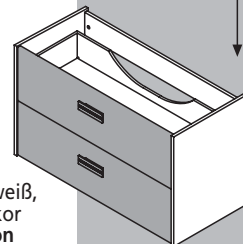

Chrom glänzend

Best.-Nr.: 86770

€ 19,99

70 cm breit Waschtisch Unterschrank LAS VEGAS

BxHxT: 69,5 x 59 x 44,5 cm,
2 Schubladen
mit Softeinzug,
Korpus weiß,
Front Zwetschge-Dekor
inkl. Raumspar-Siphon

Best.-Nr.: 82064

€ 249,-

100 cm breit Waschtisch Unterschrank LAS VEGAS

BxHxT:
99,5 x 59 x 44,5 cm,
2 Schubladen mit
Softeinzug, Korpus weiß,
Front Zwetschge-Dekor
inkl. Raumspar-Siphon

Best.-Nr.: 82065

€ 279,-

Einhebelmischer JOY