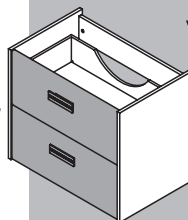

BxHxT: 70 x 8 x 45 cm,
Gussmarmor weiß

Best.-Nr.: 86298

€ 229,-

100 cm breit Gussmarmor Waschtisch LV 100

BxHxT: 100 x 8 x 45 cm,
Gussmarmor weiß

Best.-Nr.: 86299

€ 299,-

Handtuchstange doppelt (Serie VISION)

Chrom glänzend

Best.-Nr.: 86770

€ 19,99

70 cm breit Waschtisch Unterschrank LAS VEGAS

BxHxT: 69,5 x 59 x 44,5 cm,
2 Schubladen
mit Softeinzug,
Korpus weiß,
Front Zwetschge-Dekor
inkl. Raumspar-Siphon

Best.-Nr.: 82064

€ 249,-

100 cm breit Waschtisch Unterschrank LAS VEGAS

BxHxT:
99,5 x 59 x 44,5 cm,
2 Schubladen mit
Softeinzug, Korpus weiß,
Front Zwetschge-Dekor
inkl. Raumspar-Siphon

Best.-Nr.: 82065

€ 279,-

Einhebelmischer JOY