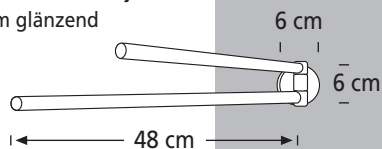

BxHxT: 70 x 8 x 45 cm,
Gussmarmor weiß

Best.-Nr.: 86298

€ 229,-

100 cm breit Gussmarmor Waschtisch LV 100

BxHxT: 100 x 8 x 45 cm,
Gussmarmor weiß

Best.-Nr.: 86299

€ 299,-

Handtuchstange doppelt (Serie VISION)

Chrom glänzend

Best.-Nr.: 86770

€ 19,99

70 cm breit Waschtisch Unterschrank LAS VEGAS

BxHxT: 69,5 x 59 x 44,5 cm,
2 Schubladen
mit Softeinzug,
Korpus weiß,
Front Zwetschge-Dekor
inkl. Raumspar-Siphon

Best.-Nr.: 82064

€ 249,-

100 cm breit Waschtisch Unterschrank LAS VEGAS

BxHxT:
99,5 x 59 x 44,5 cm,
2 Schubladen mit
Softeinzug, Korpus weiß,
Front Zwetschge-Dekor
inkl. Raumspar-Siphon

Best.-Nr.: 82065

€ 279,-

Einhebelmischer JOY