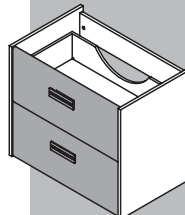

Chrom matt,
Kugel-gelagert

Best.-Nr.: 86930

€ 49,95

70 cm breit Spiegelschränk LV 70

BxHxT: 70,5 x 81 x 20 cm,
2 Türen,
2 Glas-Einlegeböden,
mit Schalter / Steckdose
1 Aufbauleuchte,
T 5 / 13 W, H: 5 cm
Korpus weiß

Best.-Nr.: 82066

€ 299,-

70 cm breit Gussmarmor Waschtisch LV 70

BxHxT: 70 x 8 x 45 cm,
Gussmarmor weiß

Best.-Nr.: 86298

€ 229,-

70 cm breit Waschtisch Unterschrank LAS VEGAS

BxHxT: 69,5 x 59 x 43 cm,
2 Schubladen
mit Softeinzug,
Korpus weiß,
Front Zwetschge-Dekor
inkl. Raumspar-Siphon

Best.-Nr.: 82064

€ 249,-

Einhebelmischer JOY

Höhe 20 cm
Chrom

Best.-Nr.: 86204

€ 149,-

100 cm breit Spiegelschränk LV 100

BxHxT: 100,5 x 81 x 20 cm,
3 Türen,
4 Glas-Einlegeböden,
mit Schalter / Steckdose
1 Aufbauleuchte,
T 5 / 13 W, H: 5 cm
Korpus weiß