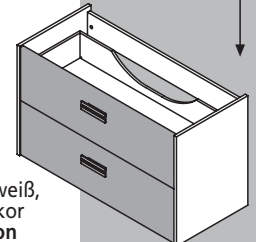

Best.-Nr.: 82067

€ 369,-

100 cm breit Gussmarmor Waschtisch LV 100

BxHxT: 100 x 8 x 45 cm,
Gussmarmor weiß

Best.-Nr.: 86299

€ 299,-

100 cm breit Waschtisch Unterschrank LAS VEGAS

BxHxT:
99,5 x 59 x 43 cm,
2 Schubladen
mit Softeinzug, Korpus weiß,
Front Zwetschge-Dekor
inkl. Raumspar-Siphon