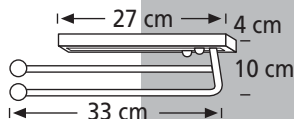

Chrom matt,
Kugel-gelagert

Best.-Nr.: 86930

€ 49,95

70 cm breit Spiegelschränk LV 70

BxHxT: 70,5 x 81 x 20 cm,
2 Türen,
2 Glas-Einlegeböden,
mit Schalter / Steckdose
1 Aufbauleuchte,
T 5 / 13 W, H: 5 cm
Korpus weiß