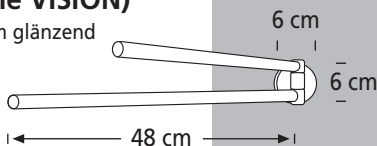

BxHxT: 40 x 117 x 32 cm,
2 Türen, 1 Schublade,
2 Einlegeböden
Korpus weiß Glanz,
Türen Melinga-Eiche
dunkelbraun/ Schub weiß

Best.-Nr.: 82873

€ 279,-

42 cm breit Spiegelement AL 40

BxHxT: 42 x 100 x 5 cm,
1 Leuchtstoffröhre,
T 5 / 21 W,
Korpus Alu mit Schalter
Montagevarianten
für Leuchte links,
rechts und oben.

Best.-Nr.: 82864

€ 219,-

40 cm breit AREA 2er-Schubeinheit

BxHxT: 40 x 36 x 32 cm,
2 Schubladen,
1 Glasabdeckplatte
Korpus weiß Glanz,
Schübe Melinga-Eiche
dunkelbraun

Best.-Nr.: 82881

€ 219,-

40 cm breit AREA 2er-Schubeinheit

BxHxT: 40 x 36 x 32 cm,
2 Schubladen,
1 Glasabdeckplatte
Korpus weiß Glanz,
1 Schub Melinga-Eiche
dunkelbraun/1 Schub weiß

Best.-Nr.: 82883

€ 219,-

41 cm breit Keramikbecken AREA 40

BxHxT: 41 x 17 x 48 cm,
Keramik weiß

Best.-Nr.: 82850

€ 149,-

Handtuchstange doppelt (Serie VISION)

Chrom glänzend

Best.-Nr.: 86770

€ 19,99

Einhebelmischer CITY

Höhe: 20 cm,
Ausführung: Chrom