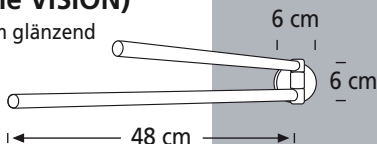

110 cm breit VANITY Spiegel- element AL 110

BxHxT: 110 x 79,5 x 5 cm,
1 Leuchtstoffröhre,
T 5 / 21 W, LCD-Uhr
Korpus Alu mit Schalter

Best.-Nr.: 82866

€ 329,-

110 cm breit VANITY Wasch- tischplatte, links

BxHxT:
110 x 2,5 x 42,5 cm,
weiß Glas-Optik

Best.-Nr.: 82846

€ 119,-

40 cm breit VANITY 2er-Schubeinheit

BxHxT: 40 x 35 x 42 cm,
für Unterbau,
2 Schubladen
Korpus weiß Glanz

Schubladen

Mel.-Eiche, Best.-Nr.: 82811 € 199,-

110 cm breit VANITY Wasch- tischplatte, rechts

BxHxT:
110 x 2,5 x 42,5 cm,
weiß Glas-Optik

Best.-Nr.: 82847

€ 119,-

Handtuchstange doppelt (Serie VISION)

Chrom glänzend

Best.-Nr.: 86770

€ 19,99

Einhebelmischer CITY

Höhe: 20 cm,
Ausführung: Chrom

Best.-Nr.: 86206

€ 99,-

60 cm breit VANITY Waschtisch- Unterbau

BxHxT: 60 x 46 x 42 cm,
1 Schublade
Korpus weiß Glanz

Blende / Schublade

Mel.-Eiche, Best.-Nr.: 82801 € 159,-